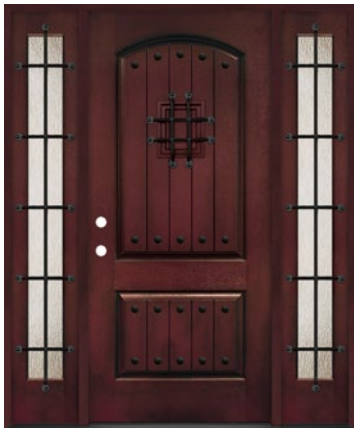

SEPT. 2019 SPECIAL BUY!

— GOOD THRU 9/30/2019 —

Pre-finished Fiberglass Door Units in Pre-finished Jambs

MODEL A - 131
 Rustic 2-Panel Arch with Speakeasy
 ECB SKU# 5900730 LH
 ECB SKU# 5900731 RH

MODEL B - 131
 Center Arch - Patina Caming
 ECB SKU# 5900726 LH
 ECB SKU# 5900727 RH

MODEL F - 131
 Beveled 9-Lite - Patina Caming
 ECB SKU# 5900724 LH
 ECB SKU# 5900725 RH

MODEL E - 131
 3/4 Lite - Patina Caming
 ECB SKU# 5900728 LH
 ECB SKU# 5900729 RH

MODEL C - DBL
 6/0 x 6/8 Double
 3/4 Oval - Patina Caming
 ECB SKU# 5900732 LH
 ECB SKU# 5900733 RH